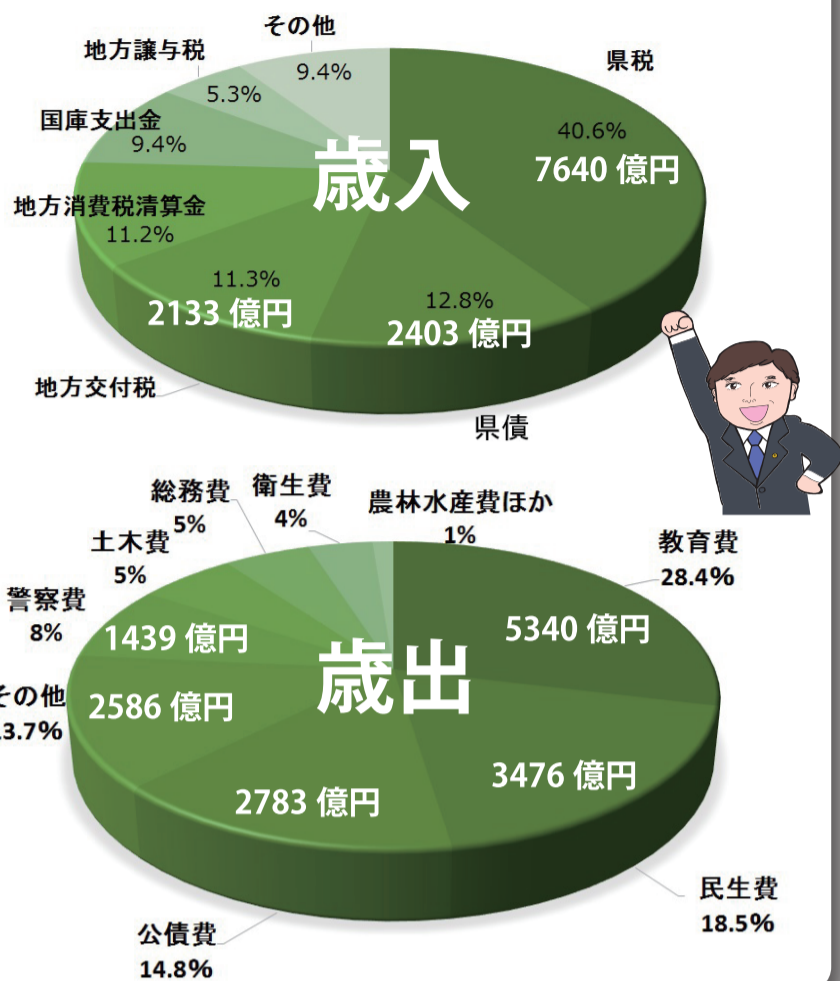

H28年度県のふところ

一般会計 1兆8805億5260万円 (前年比2.8%増)

てつやの 実践

こうなる！熊谷ラグビー場

平成30年8月完成を目指します！